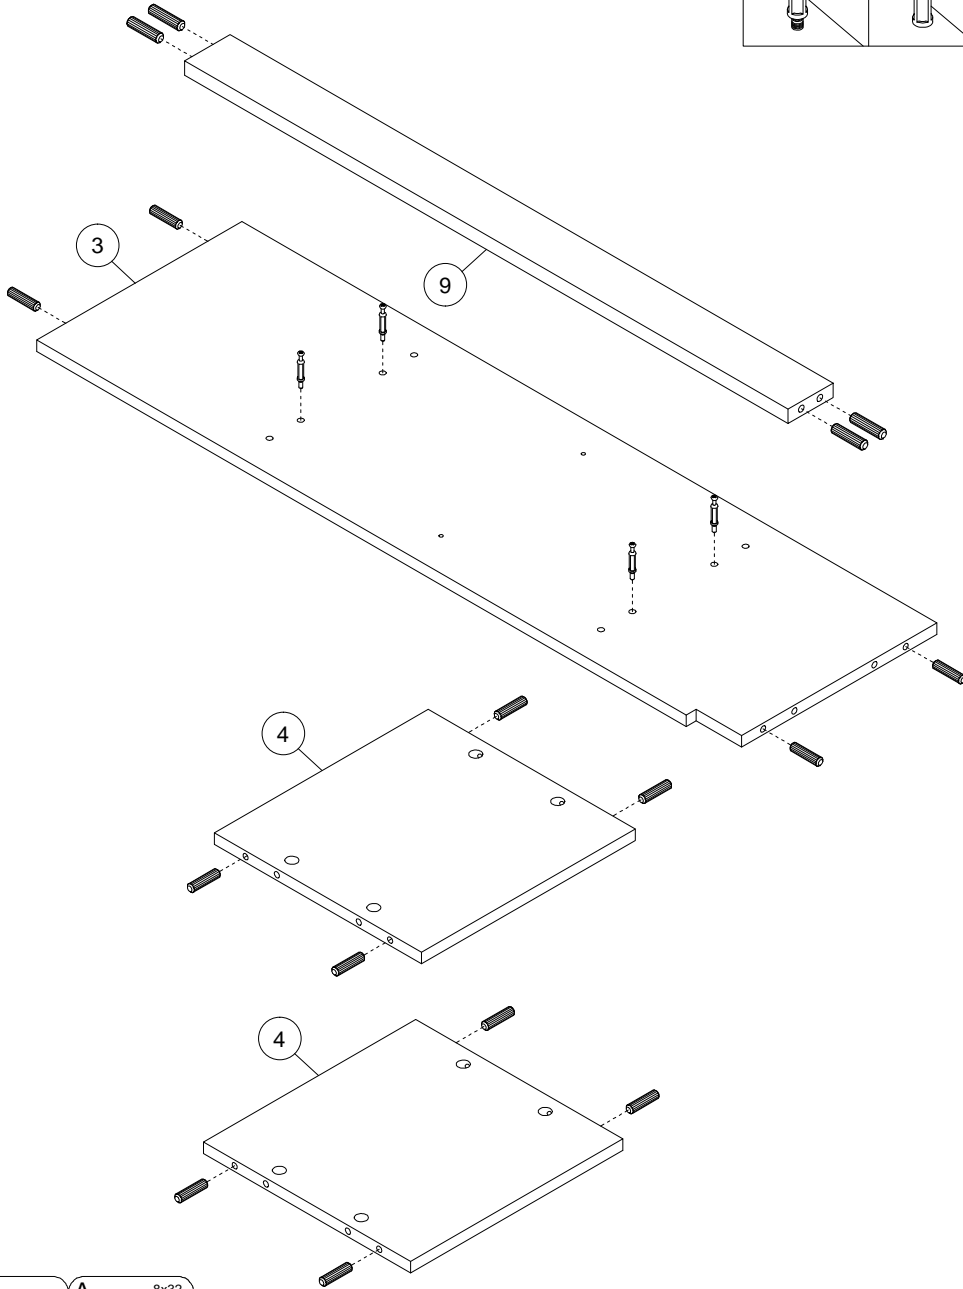

## NWT90

(D) Montageanleitung  
 (FR) Notice de montage  
 (NL) Handleiding voor de montage  
 (CZ) Montážní návod  
 (HU) Szerelési útmutató  
 (TR) Montaj talimatı

(GB) Assembly Instructions  
 (IT) Istruzioni di montaggio  
 (PL) Instrukcja montaży  
 (SK) Návod na montáž  
 (RO) Instrucțiuni de montaj  
 (RU) Инструкции по монтажу

ZE x4	Z x8	C x23
ZD x4	TA x1	ZA x1
PHM+H0 x5	ND 3,5x16 x10	Z x23
HD x8	ZC x8	NA 4x13 x1
NGD x4	N 3x20 x14	X x14
B x23	A 8x32 x27	NC 4x16 x4

1	900	380	16	x1	1 / 2
2L	1111	380	16	x1	1 / 2
2R	1111	380	16	x1	1 / 2
3	1111	380	16	x1	1 / 2
4	342	350	16	x2	2 / 2
5	509	350	16	x2	2 / 2
6	1111	380	16	x1	1 / 2
7	341	341	4	x1	1 / 2
8A	356	1123	2.5	x1	2 / 2
8B	524	1123	2.5	x1	2 / 2
9	900	65	18	x1	2 / 2
10	867	65	16	x1	2 / 2
11A	363	280	18	x1	2 / 2
11	363	280	18	x1	2 / 2
12	1073	530	18	x1	2 / 2
13	573	366	4	x1	1 / 2

2

3

4

5

6

7

8

9

10

- ZC x8
- N 3x20 x14
- X x14

11

- TA x1
- ZA x1
- NA 4x13 x1
- ZE x4
- Z x8