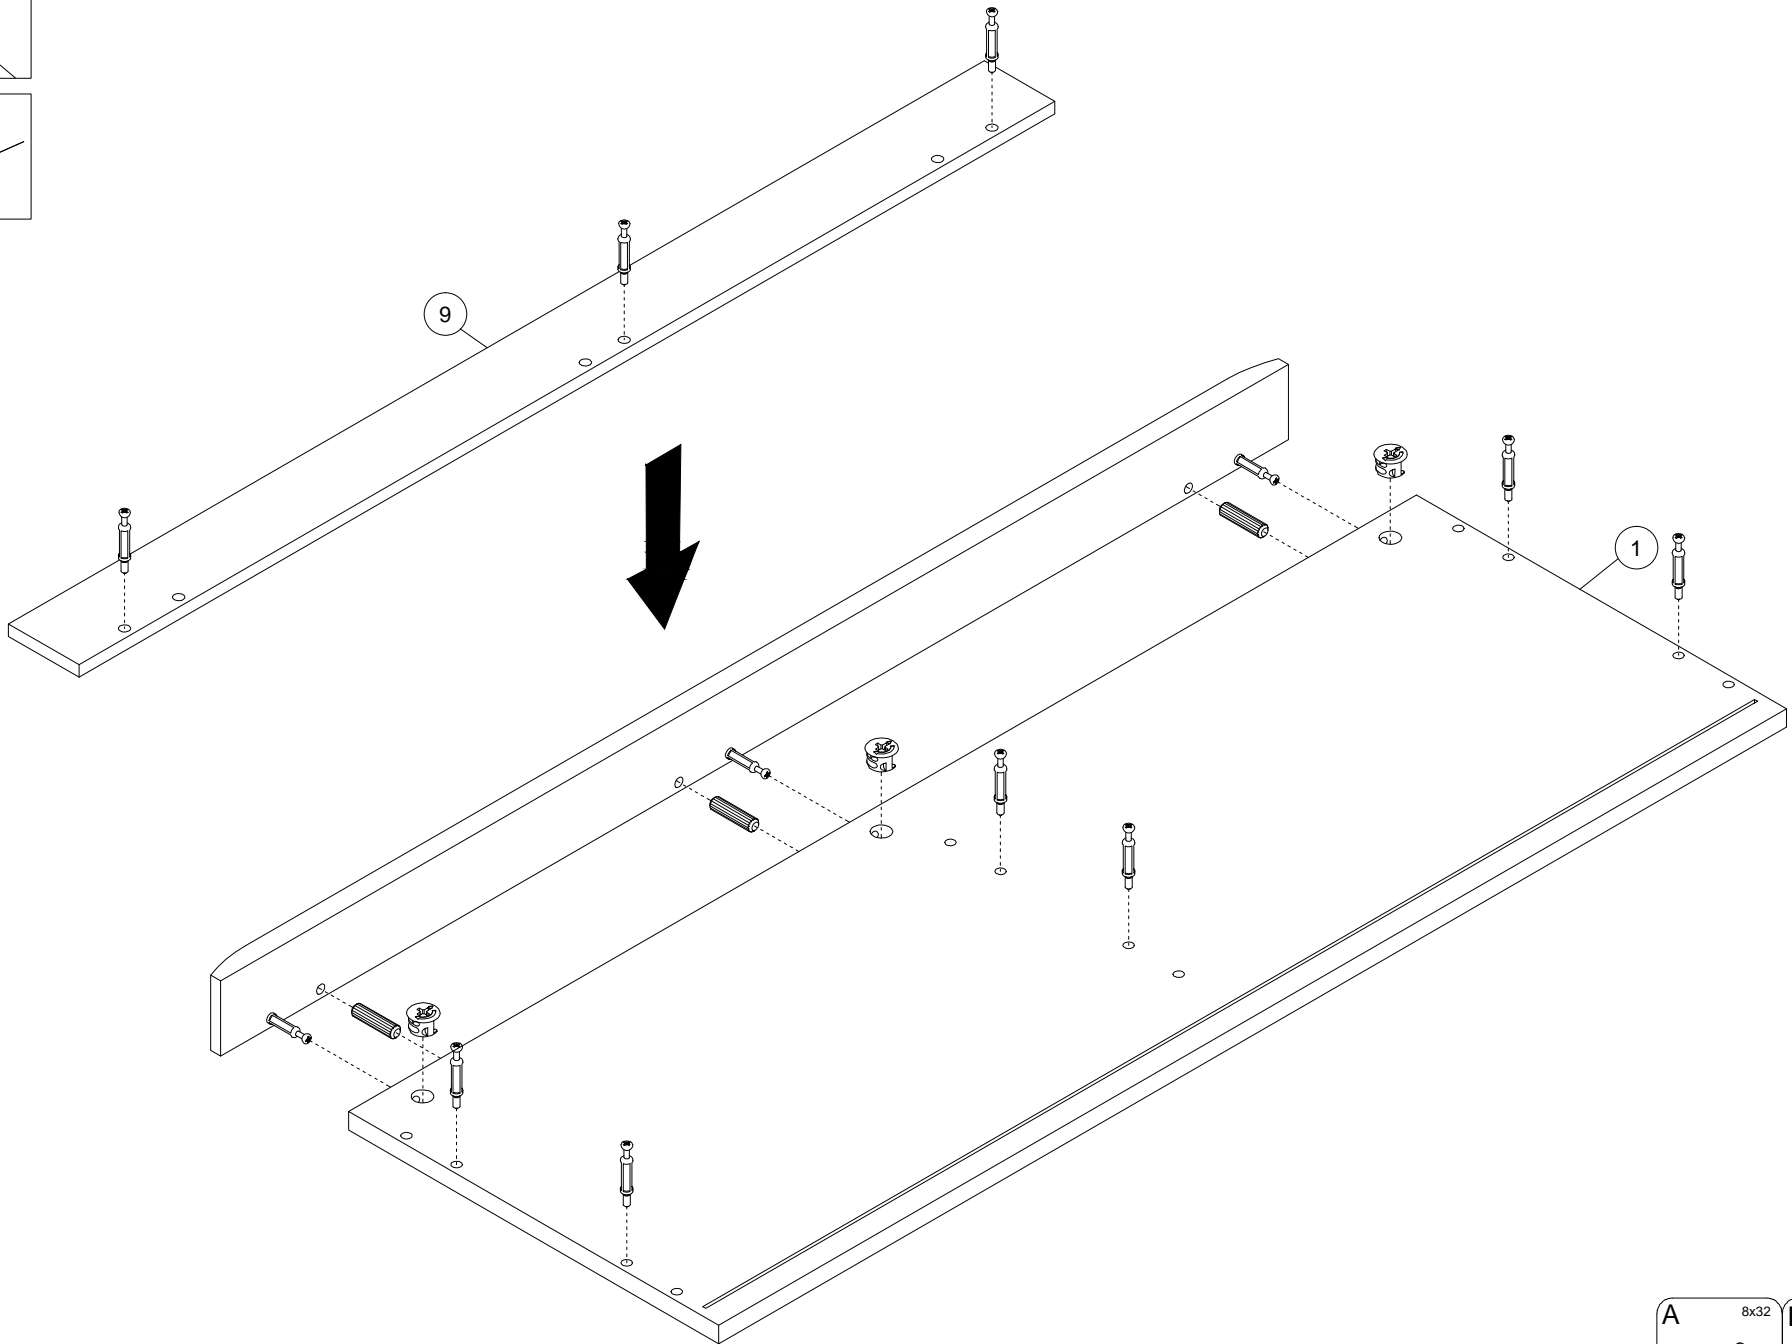

## NWT90

(D) Montageanleitung  
 (FR) Notice de montage  
 (NL) Handleiding voor de montage  
 (CZ) Montážní návod  
 (HU) Szerelési útmutató  
 (TR) Montaj talimatı

(GB) Assembly Instructions  
 (IT) Istruzioni di montaggio  
 (PL) Instrukcja montaży  
 (SK) Návod na montáž  
 (RO) Instrucțiuni de montaj  
 (RU) Инструкции по монтажу

ZE x4	Z x8	C x23
ZD x4	TA x1	ZA x1
PHM+H0 x5	ND 3,5x16 x10	Z x23
HD x8	ZC x8	NA 4x13 x1
NGD x4	N 3x20 x14	X x14
B x23	A 8x32 x27	NC 4x16 x4

1	900	380	16	x1	1 / 2
2L	1111	380	16	x1	1 / 2
2R	1111	380	16	x1	1 / 2
3	1111	380	16	x1	1 / 2
4	342	350	16	x2	2 / 2
5	509	350	16	x2	2 / 2
6	1111	380	16	x1	1 / 2
7	341	341	4	x1	1 / 2
8A	356	1123	2.5	x1	2 / 2
8B	524	1123	2.5	x1	2 / 2
9	900	65	18	x1	2 / 2
10	867	65	16	x1	2 / 2
11A	363	280	18	x1	2 / 2
11	363	280	18	x1	2 / 2
12	1073	530	18	x1	2 / 2
13	573	366	4	x1	1 / 2

10

- ZC x8
- N 3x20 x14
- X x14

11

- TA x1
- ZA x1
- NA 4x13 x1
- ZE x4
- Z x8