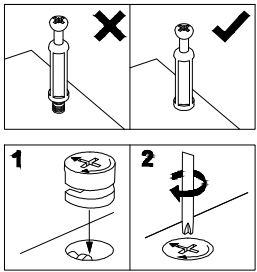

## NWT90

(D) Montageanleitung  
 (FR) Notice de montage  
 (NL) Handleiding voor de montage  
 (CZ) Montážní návod  
 (HU) Szerelési útmutató  
 (TR) Montaj talimatı

(GB) Assembly Instructions  
 (IT) Istruzioni di montaggio  
 (PL) Instrukcja montaży  
 (SK) Návod na montáž  
 (RO) Instrucțiuni de montaj  
 (RU) Инструкции по монтажу

ZE x4	Z x8	C x23
ZD x4	TA x1	ZA x1
PHM+H0 x5	ND 3,5x16 x10	Z x23
HD x8	ZC x8	NA 4x13 x1
NGD x4	N 3x20 x14	X x14
B x23	A 8x32 x27	NC 4x16 x4

1	900	380	16	x1	1 / 2
2L	1111	380	16	x1	1 / 2
2R	1111	380	16	x1	1 / 2
3	1111	380	16	x1	1 / 2
4	342	350	16	x2	2 / 2
5	509	350	16	x2	2 / 2
6	1111	380	16	x1	1 / 2
7	341	341	4	x1	1 / 2
8A	356	1123	2.5	x1	2 / 2
8B	524	1123	2.5	x1	2 / 2
9	900	65	18	x1	2 / 2
10	867	65	16	x1	2 / 2
11A	363	280	18	x1	2 / 2
11	363	280	18	x1	2 / 2
12	1073	530	18	x1	2 / 2
13	573	366	4	x1	1 / 2